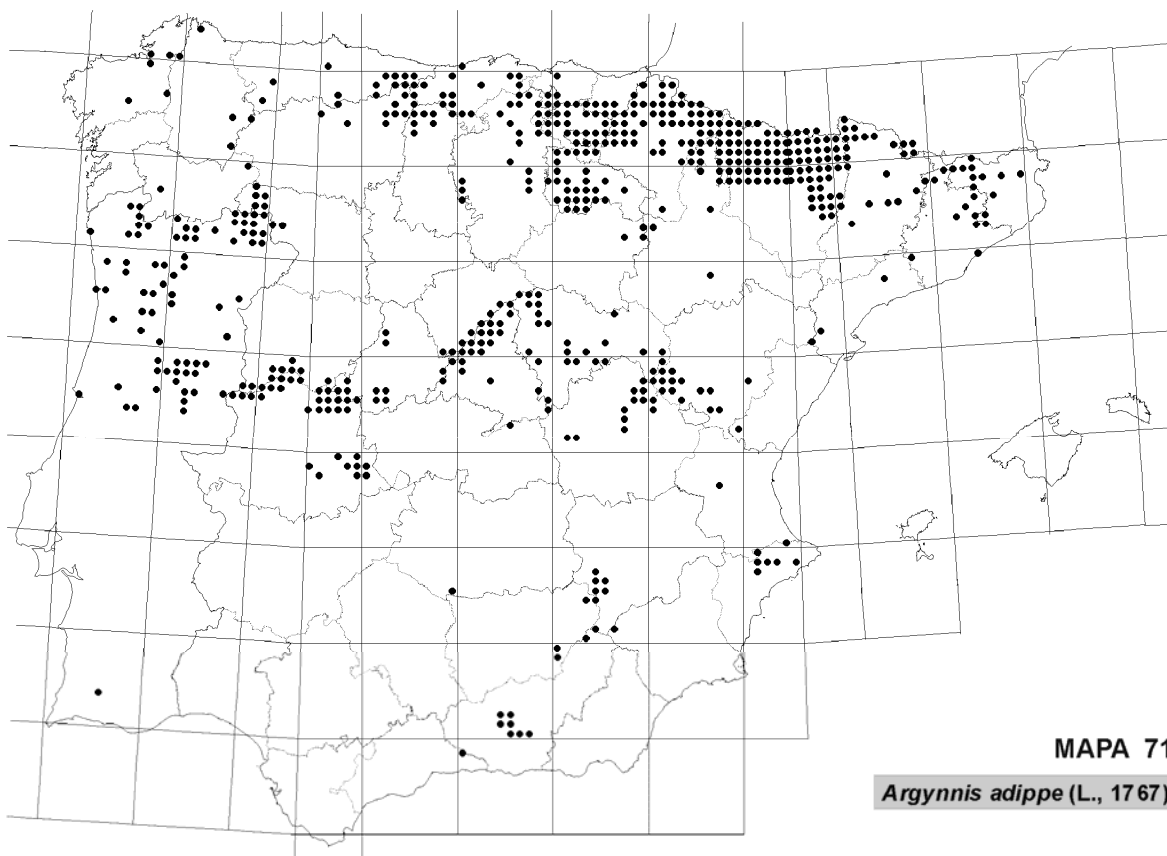

**Atlas de las mariposas diurnas de la Península Ibérica e
islas Baleares (Lepidoptera: Papilionoidea & Hesperioidea)**

Enrique García-Barros Saura, Miguel L. Munguira, José Martín Cano, Helena Romo Benito (Depto. Biología, Universidad Autónoma de Madrid); Patrícia Garcia-Pereira, Ernestino S. Maravalhas (Grupo Tagis, Lisboa)

Monografías S.E.A., vol. 11.

Sociedad Entomológica Aragonesa (SEA) & Universidad Autónoma de Madrid (UAM), con la colaboración de Tagis (Portugal)

FE DE ERRATAS

Pp. 108 - Sustituir mapa 71. *Argynnis adippe* (L., 1767) por el incluido en esta fe de erratas.