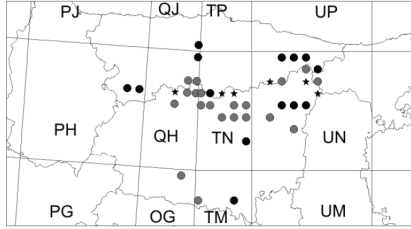

Thymelicus lineola