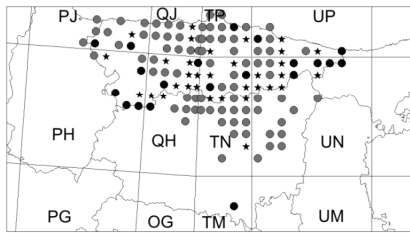

► **Fig. 1.** Mapa de distribución geográfica de las especies de la familia Hesperidae en Asturias y León, en cuadrados U.T.M. de 10 x 10 km. Los círculos negros representan los cuadrados con datos bibliográficos, las estrellas negras representan los datos bibliográficos confirmados por los autores y los círculos grises indican las nuevas citas que se dan a conocer en este trabajo.

Heteropterus morpheus

Carterocephalus palaemon

Thymelicus sylvestris

Thymelicus lineola

Thymelicus acteon

Hesperia comma

Ochloides venata

Erynnis tages

Carcharodus alceae

Carcharodus lavatherae

Carcharodus baeticus

Carcharodus flocciferus

Spialia sertorius

Muschampia proto

Pyrgus malvoides

Pyrgus armoricanus

Pyrgus alveus

Pyrgus serratulae

Pyrgus cirsii

Pyrgus onopordi

Pyrgus carthami

***Pyrgus malvoides* (Elwes & Edwards, 1898):**

Los datos recogidos amplían notablemente su distribución en las dos provincias, con un incremento de 63 cuadrados U.T.M. x 10 (131 %). Se trata de la especie más ampliamente distribuida del género *Pyrgus*.