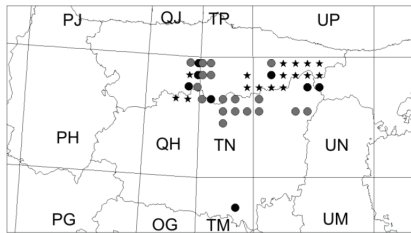

► **Fig. 1.** Mapa de distribución geográfica de las especies de la familia Hesperidae en Asturias y León, en cuadrados U.T.M. de 10 x 10 km. Los círculos negros representan los cuadrados con datos bibliográficos, las estrellas negras representan los datos bibliográficos confirmados por los autores y los círculos grises indican las nuevas citas que se dan a conocer en este trabajo.

Heteropterus morpheus

Carterocephalus palaemon

Thymelicus sylvestris

Thymelicus lineola

Thymelicus acteon

Hesperia comma

Ochloides venata

Erynnis tages

Carcharodus alceae

Carcharodus lavatherae

Carcharodus baeticus

Carcharodus flocciferus

Spialia sertorius

Muschampia proto

Pyrgus malvoides

Pyrgus armoricanus

Pyrgus alveus

Pyrgus serratulae

Pyrgus cirsii

Pyrgus onopordi

Pyrgus carthami

***Pyrgus malvoides* (Elwes & Edwards, 1898):**

Los datos recogidos amplían notablemente su distribución en las dos provincias, con un incremento de 63 cuadrados U.T.M. x 10 (131 %). Se trata de la especie más ampliamente distribuida del género *Pyrgus*.