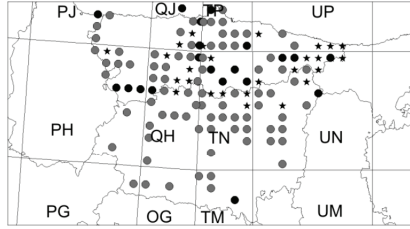

► **Fig. 1.** Mapa de distribución geográfica de las especies de la familia Hesperidae en Asturias y León, en cuadrados U.T.M. de 10 x 10 km. Los círculos negros representan los cuadrados con datos bibliográficos, las estrellas negras representan los datos bibliográficos confirmados por los autores y los círculos grises indican las nuevas citas que se dan a conocer en este trabajo.

Heteropterus morpheus

Carterocephalus palaemon

Thymelicus sylvestris

Thymelicus lineola

Thymelicus acteon

Hesperia comma

Ochloides venata

Erynnis tages

Carcharodus alceae

Carcharodus lavatherae

Carcharodus baeticus

Carcharodus flocciferus

Spialia sertorius

Muschampia proto

Pyrgus malvoides

Pyrgus armoricanus

Pyrgus alveus

Pyrgus serratulae

Pyrgus cirsii

Pyrgus onopordi

Pyrgus carthami

***Pyrgus malvoides* (Elwes & Edwards, 1898):**

Los datos recogidos amplían notablemente su distribución en las dos provincias, con un incremento de 63 cuadrados U.T.M. x 10 (131 %). Se trata de la especie más ampliamente distribuida del género *Pyrgus*.