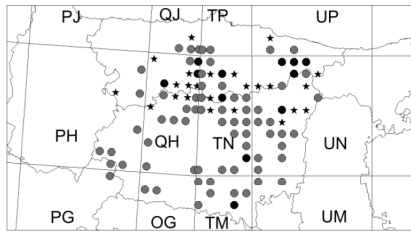

Abstract: A total of 1608 records of 19 species of the family HesperIIDae from Asturias and León provinces (northern Spain) were compiled. Our data represent an important extension of the known distribution of this family in the study area. A review of the distribution of the skippers (family HesperIIDae) is also given for the 21 species present in the two provinces, with a map for each species that shows 10 x 10 km UTM squares. The maps include both bibliographic data and the new records provided for this review.

► **Fig. 1.** Mapa de distribución geográfica de las especies de la familia Hesperidae en Asturias y León, en cuadrados U.T.M. de 10 x 10 km. Los círculos negros representan los cuadrados con datos bibliográficos, las estrellas negras representan los datos bibliográficos confirmados por los autores y los círculos grises indican las nuevas citas que se dan a conocer en este trabajo.

Carcharodus alceae

Carcharodus lavatherae

Carcharodus baeticus

Carcharodus flocciferus

Spialia sertorius

Muschampia proto

Pyrgus malvoides

Pyrgus armoricanus

Pyrgus alveus

Pyrgus serratulae

Pyrgus cirsii

Pyrgus onopordi

Pyrgus carthami

***Pyrgus malvoides* (Elwes & Edwards, 1898):**

Los datos recogidos amplían notablemente su distribución en las dos provincias, con un incremento de 63 cuadrados U.T.M. x 10 (131 %). Se trata de la especie más ampliamente distribuida del género *Pyrgus*.